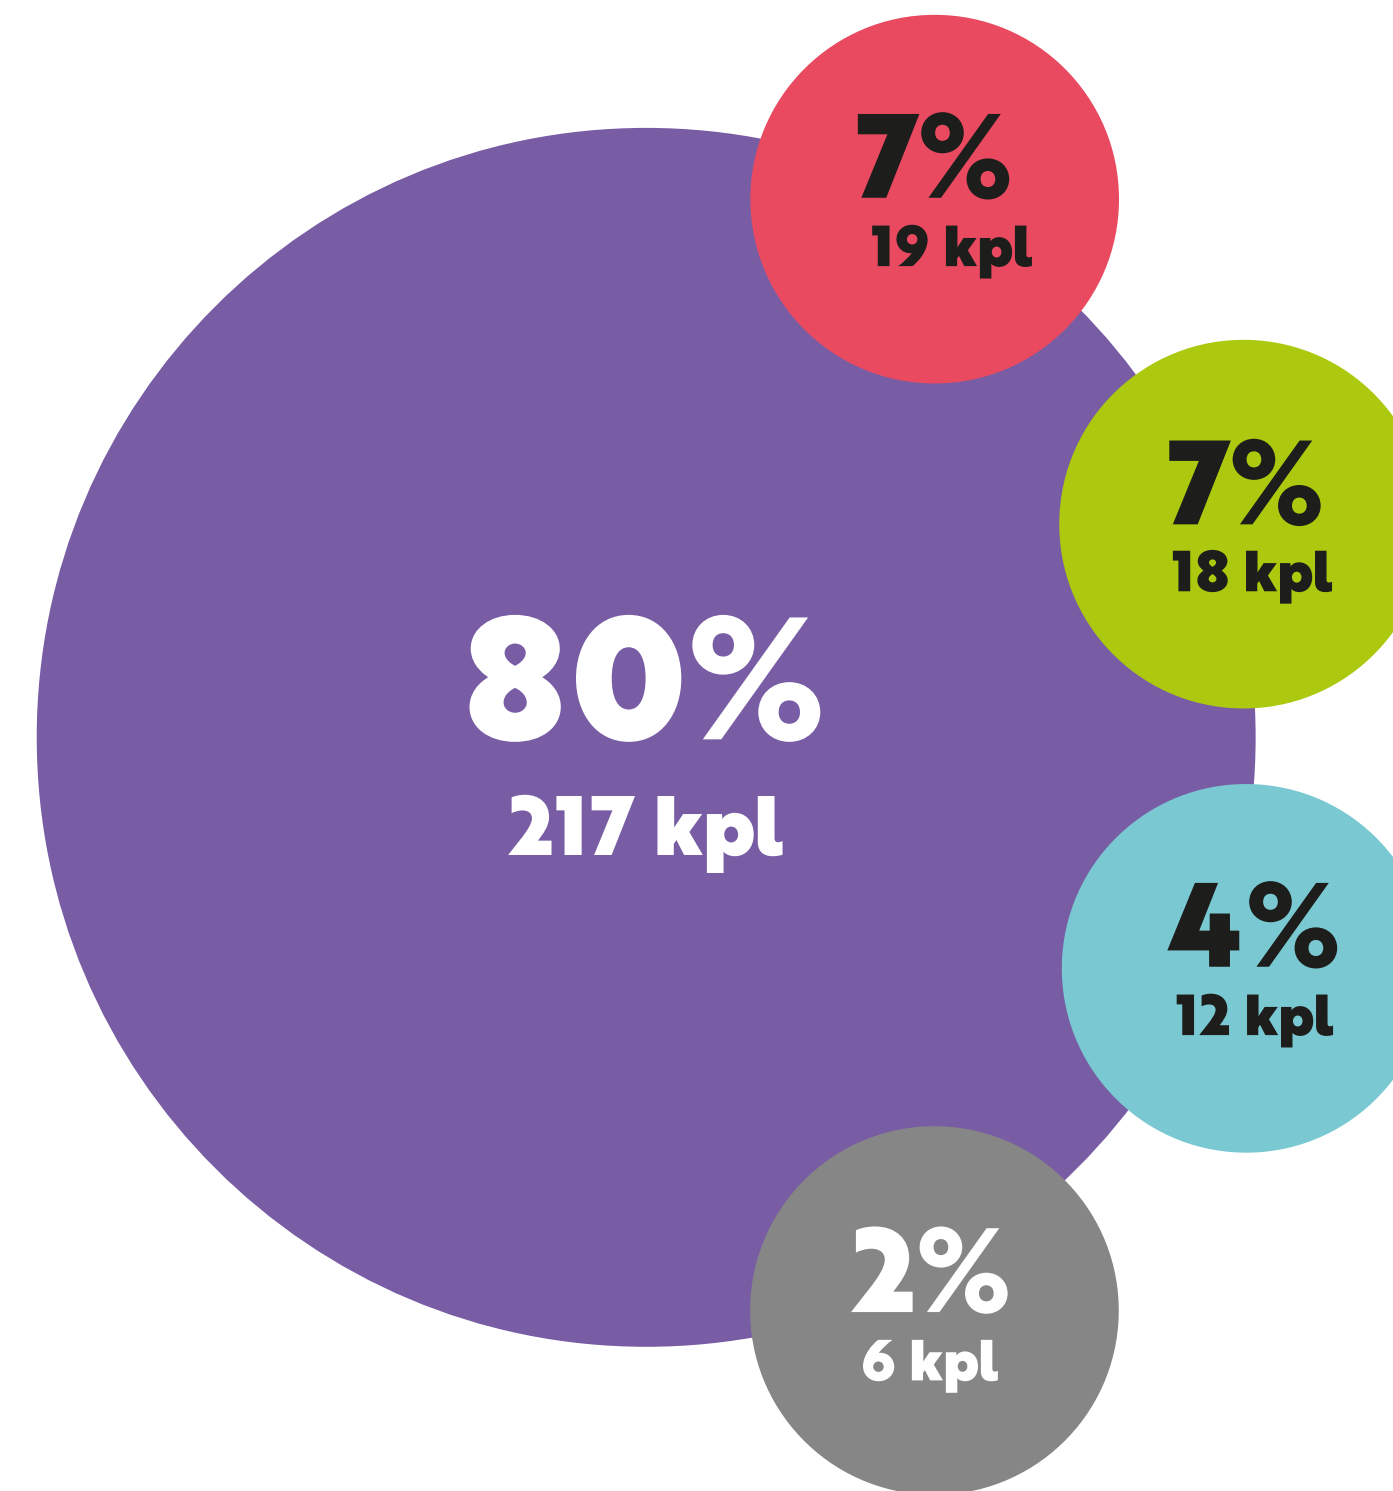

JALOSTAVAT ELINTARVIKEYRITYKSET KOKOLUOKITTAIN 2020

Pirkanmaa

YHTEENSÄ 272 KPL, JOISTA LUOMUA 39 KPL

Henkilöstön määrä

Yhteensä

Luomu